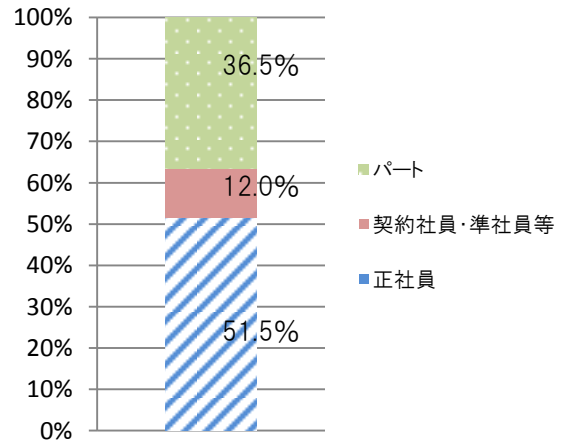

ハローワーク美幌の労働市場

ぎゅうたろう(美幌町)

R1.11 美幌管内(網走郡美幌町・津別町)

まる太くん(津別町)

ハローワーク美幌管内(美幌町・津別町)の概況

	面積(km ²)	世帯総数	人口	労働力人口 (H27国勢調査)
美幌町	438.41	9,512	19,267	10,274
津別町	716.80	2,312	4,606	2,421

※世帯総数・人口は、美幌町・津別町ホームページより。(令和元年11月末現在)

「職種別でみる求人割合」と「求人と仕事を探している人のバランス」

美幌地域の事業所が募集している求人を仕事の内容別にみると、「サービス」(介護職員、飲食店ホール、娯楽場等接客員、調理員など)、「専門的・技術的」(土木・建築技術者、歯科衛生士、看護師、福祉施設指導専門員、保育士など)、「生産工程」(冷凍加工食品製造工、製材工、産業用機械修理工など)の順に割合が高くなっています。また、働き方でみると正社員、パート、契約社員・準社員等の順となっています。

働き方でみる求人割合

* ～求職者数(45歳未満) ～求職者数(45歳以上)

* のグラフが高いと人手不足の職業といえます。

職業	①有効求人数 (R1.11)	②有効求職者数 (R1.11)	有効求人倍率 (①/②)	③有効求人数 (H30.11)	④有効求職者数 (H30.11)	有効求人倍率 (③/④)
A 管理的職業	0	0	-	0	1	-
B 専門的・技術的職業	64	17	3.76	65	26	2.50
C 事務的職業	7	41	0.17	4	46	0.09
D 販売の職業	20	23	0.87	26	33	0.79
E サービスの職業	67	34	1.97	71	40	1.78
F 保安の職業	0	2	-	0	2	-
G 農林漁業の職業	6	2	3.00	10	2	5.00
H 生産工程の職業	44	20	2.20	43	14	3.07
I 輸送・機械運転の職業	27	9	3.00	25	6	4.17
J 建設・採掘の職業	10	3	3.33	10	0	-
K 運搬・清掃・包装等の職業	29	69	0.42	32	86	0.37
合計	274	228	1.20	286	261	1.10