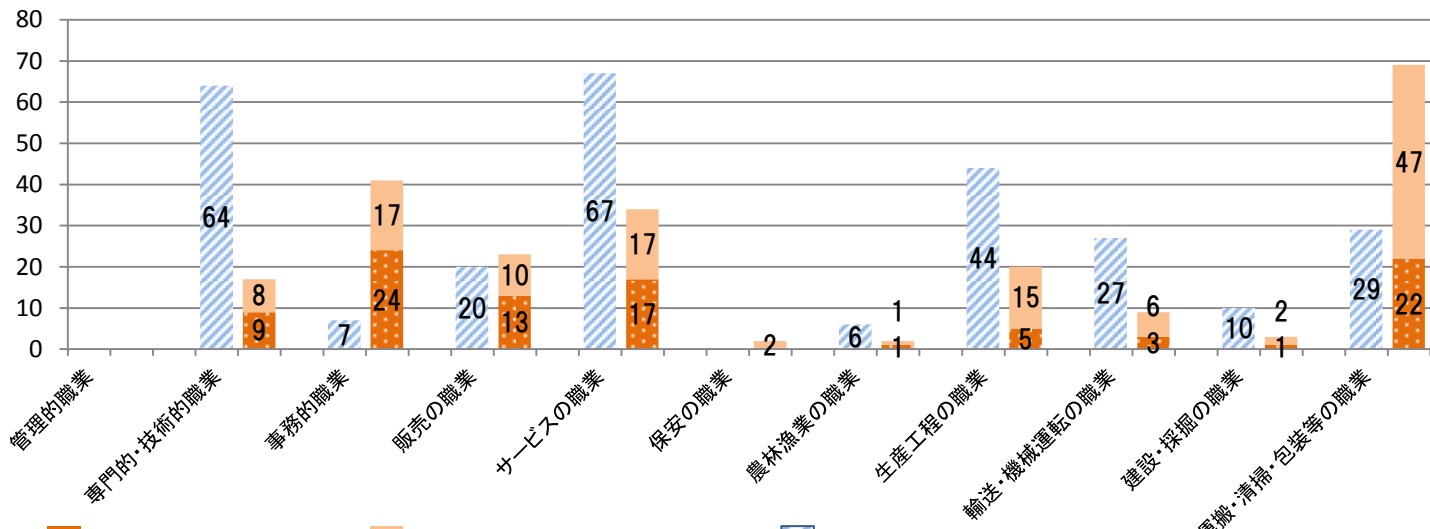

ハローワーク美幌の労働市場

ぎゅうたろう(美幌町)

R1.11 美幌管内(網走郡美幌町・津別町)

まる太くん(津別町)

ハローワーク美幌管内(美幌町・津別町)の概況

	面積(km²)	世帯総数	人口	労働力人口 (H27国勢調査)
美幌町	438.41	9,512	19,267	10,274
津別町	716.80	2,312	4,606	2,421

※世帯総数・人口は、美幌町・津別町ホームページより。(令和元年11月末現在)

「職種別でみる求人割合」と「求人と仕事を探している人のバランス」

美幌地域の事業所が募集している求人を仕事の内容別にみると、「サービス」(介護職員、飲食店ホール、娯楽場等接客員、調理員など)、「専門的・技術的」(土木・建築技術者、歯科衛生士、看護師、福祉施設指導専門員、保育士など)、「生産工程」(冷凍加工食品製造工、製材工、産業用機械修理工など)の順に割合が高くなっています。また、働き方でみると正社員、パート、契約社員・準社員等の順となっています。

働き方でみる求人割合

* ～求職者数(45歳未満) ～求職者数(45歳以上)

* のグラフが高いと人手不足の職業といえます。