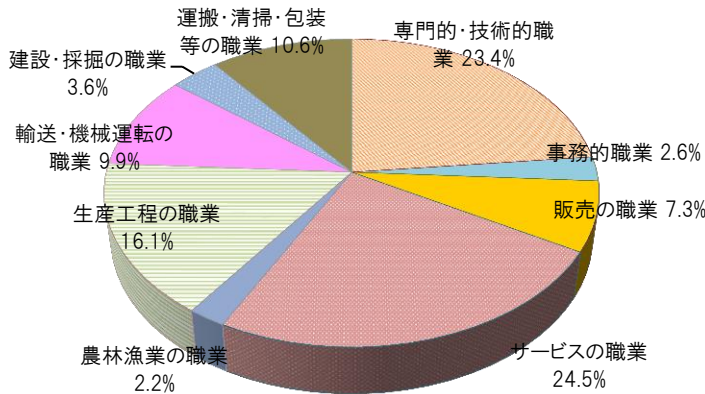

ハローワーク美幌の労働市場

ぎゅうたろう(美幌町)

R1.11 美幌管内(網走郡美幌町・津別町)

まる太くん(津別町)

ハローワーク美幌管内(美幌町・津別町)の概況

	面積(km ²)	世帯総数	人口	労働力人口 (H27国勢調査)
美幌町	438.41	9,512	19,267	10,274
津別町	716.80	2,312	4,606	2,421

※世帯総数・人口は、美幌町・津別町ホームページより。(令和元年11月末現在)

「職種別でみる求人割合」と「求人と仕事を探している人のバランス」

美幌地域の事業所が募集している求人を仕事の内容別にみると、「サービス」(介護職員、飲食店ホール、娯楽場等接客員、調理員など)、「専門的・技術的」(土木・建築技術者、歯科衛生士、看護師、福祉施設指導専門員、保育士など)、「生産工程」(冷凍加工食品製造工、製材工、産業用機械修理工など)の順に割合が高くなっています。また、働き方でみると正社員、パート、契約社員・準社員等の順となっています。

働き方でみる求人割合

* ～求職者数(45歳未満) ～求職者数(45歳以上)

* のグラフが高いと人手不足の職業といえます。

職業	①有効求人数 (R1.11)	②有効求職者数 (R1.11)	有効求人倍率 (①/②)	③有効求人数 (H30.11)	④有効求職者数 (H30.11)	有効求人倍率 (③/④)
A 管理的職業	0	0	-	0	1	-
B 専門的・技術的職業	64	17	3.76	65	26	2.50
C 事務的職業	7	41	0.17	4	46	0.09
D 販売の職業	20	23	0.87	26	33	0.79
E サービスの職業	67	34	1.97	71	40	1.78
F 保安の職業	0	2	-	0	2	-
G 農林漁業の職業	6	2	3.00	10	2	5.00
H 生産工程の職業	44	20	2.20	43	14	3.07
I 輸送・機械運転の職業	27	9	3.00	25	6	4.17
J 建設・採掘の職業	10	3	3.33	10	0	-
K 運搬・清掃・包装等の職業	29	69	0.42	32	86	0.37
合計	274	228	1.20	286	261	1.10

- * 「有効求人数」及び「有効求職者数」について、分類不能の職業がある場合は合計欄の数値と誤差が生じる場合があります。
- * 有効求人倍率:ある仕事について、その仕事を希望している方1人に対して現在何人分の募集が出ているかを表した数値をいいます。たとえば、お仕事を希望している方が10人のとき、事業所からの募集が20人分あれば有効求人倍率は、2倍になります。また、5人分しかなければ、0.5倍となります。