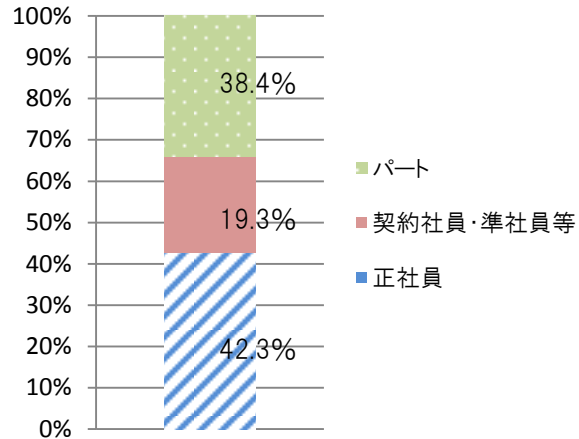

働き方でみる求人の割合

* ~ 求職者数(45歳未満) ~ 求職者数(45歳以上)

* のグラフが高いと人手不足の職業といえます。