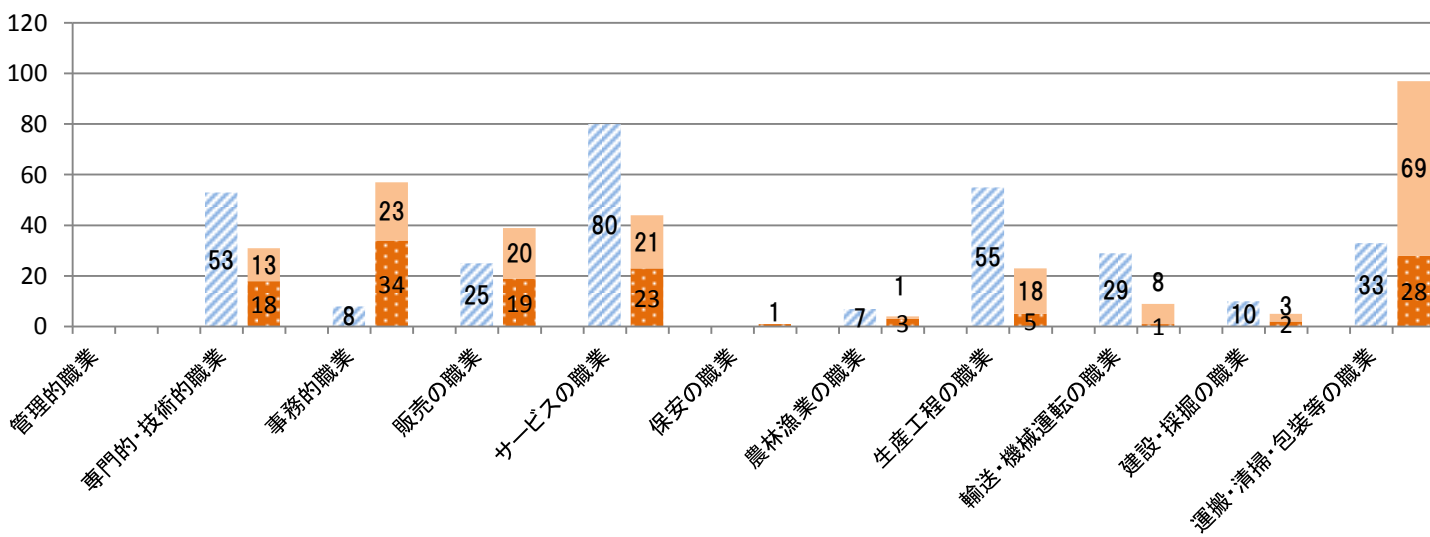

働き方でみる求人の割合

* ~ 求職者数(45歳未満) ~ 求職者数(45歳以上)

* のグラフが高いと人手不足の職業といえます。