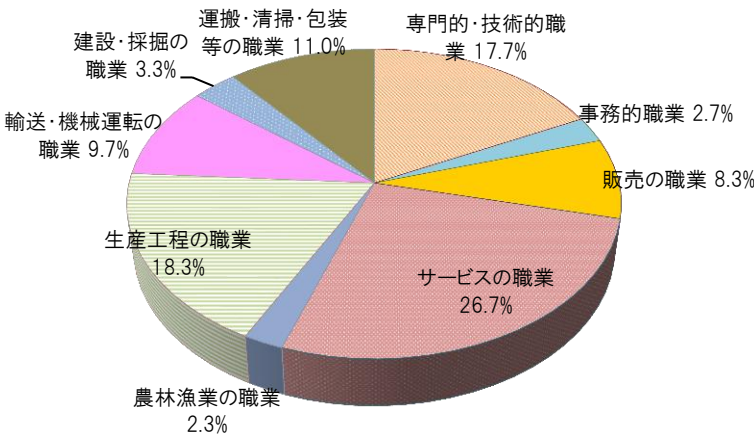

## R1.7 美幌管内(網走郡美幌町・津別町)

まる太くん(津別町)

### ハローワーク美幌管内(美幌町・津別町)の概況

	面積(km <sup>2</sup> )	世帯総数	人口	労働力人口 (H27国勢調査)
美幌町	438.41	9,513	19,308	10,274
津別町	716.80	2,330	4,648	2,421

※世帯総数・人口は、美幌町・津別町ホームページより。(令和元年7月末現在)

### 「職種別でみる求人の割合」と「求人と仕事を探している人のバランス」

美幌地域の事業所が募集している求人を仕事の内容別にみると、「サービス」(介護職員、飲食店ホール、娯楽場等接客員、調理員など)、「生産工程」(冷凍加工食品製造工、製材工、産業用機械修理工など)、「専門的・技術的」(土木・建築技術者、看護師、歯科衛生士など)の順に割合が高くなっています。また、働き方でみると正社員、パート、契約社員・準社員等の順となっています。